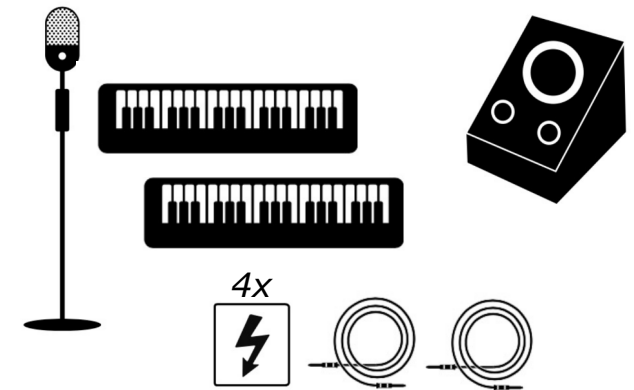

MYLIONS

Stage plan

BICÍ 9x MIC
aux4 XLR odposlech linka
1x 230V

BASA XLR out
1x voc MIC
aux5 odposlech box
1x 230V

KYTARA MIC
1x voc MIC
aux1 odposlech box
2x 230V

HLAVNÍ VOC
1x XLR pro vlastní MIC
aux2 odposlech linka
1x 230V

KLÁVESY 2x line out jack
1x XLR pro vlastní MIC
aux3 odposlech box
4x 230V