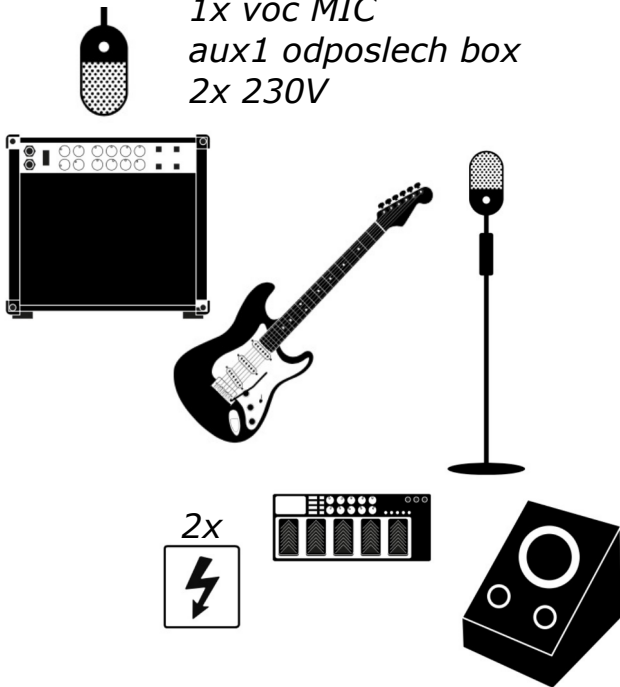

MYLIONS

Stage plan

BICÍ 9x MIC
aux4 XLR odposlech linka
1x 230V

BASA XLR out
1x voc MIC
aux5 odposlech box
1x 230V

KYTARA MIC
1x voc MIC
aux1 odposlech box
2x 230V

HLAVNÍ VOC
1x XLR pro vlastní MIC
aux2 odposlech linka
1x 230V

KLÁVESY 2x line out jack
1x XLR pro vlastní MIC
aux3 odposlech box
4x 230V